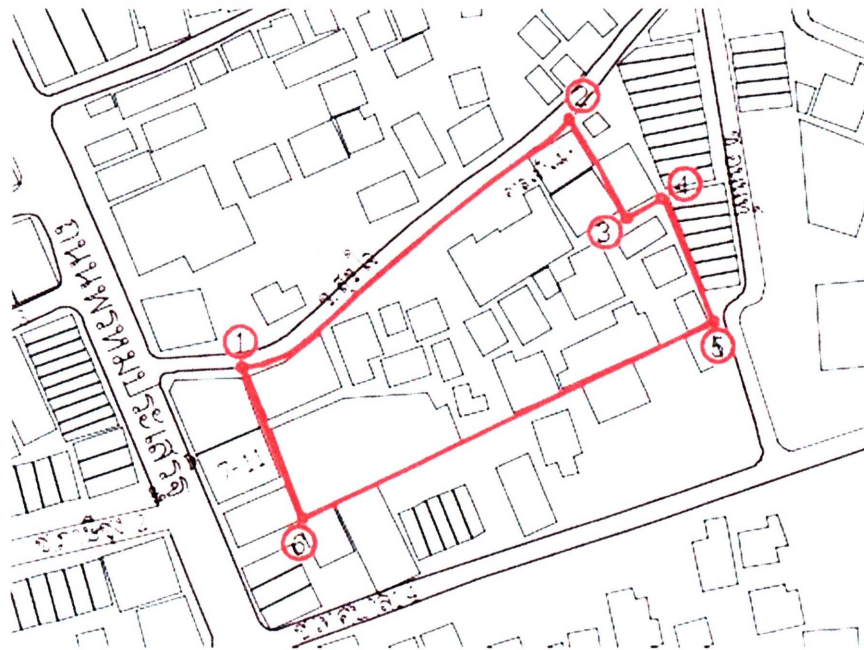

แผนที่สั่งเขปแนบท้าย

คำสั่งจังหวัดชัยนาท ที่ ๔๖๔๖ /๒๕๖๔ ลงวันที่ ๒๖ ตุลาคม ๒๕๖๔
เรื่อง ปิดพื้นที่ชุมชนสุขใจ ตำบลในเมือง อำเภอเมืองชัยนาท จังหวัดชัยนาท

ผังแสดงพื้นที่ควบคุมโรคการแพร่กระจายไวรัสโคโรนา-2019

รายละเอียดแนวเขตพื้นที่ควบคุม

- จุดที่ 1 จาก ถ.พรหมประเสริฐ เข้ามาใน ช.สุขใจ เป็นระยะทาง 23 เมตร
- จุดที่ 2 จากจุดที่ 1 เข้ามาใน ช.สุขใจ เป็นระยะทาง 115 เมตร
- จุดที่ 3 จากจุดที่ 2 มาตามแนวรั้วชุมชนสุขใจ เป็นระยะทาง 28 เมตร
- จุดที่ 4 จากจุดที่ 3 มาตามแนวรั้วชุมชนสุขใจ เป็นระยะทาง 11 เมตร
- จุดที่ 5 จากจุดที่ 4 มาตามแนวรั้วชุมชนสุขใจ เป็นระยะทาง 39 เมตร
- จุดที่ 6 จากจุดที่ 5 มาตามแนวรั้วชุมชนสุขใจ เป็นระยะทาง 123 เมตร
- และจุดที่ 6 ถึงจุดที่ 1 มาตามแนวด้านหลังอาคารพาณิชย์
ริม ถ.พรหมประเสริฐเป็นระยะทาง 45 เมตร

*หมายเหตุ: พื้นที่ด้านในเส้นสีแดง หมายถึง สถานที่ที่จังหวัดชัยนาทมีคำสั่งปิดและห้ามมิให้ผู้ใดเข้าไปหรือออกจากพื้นที่